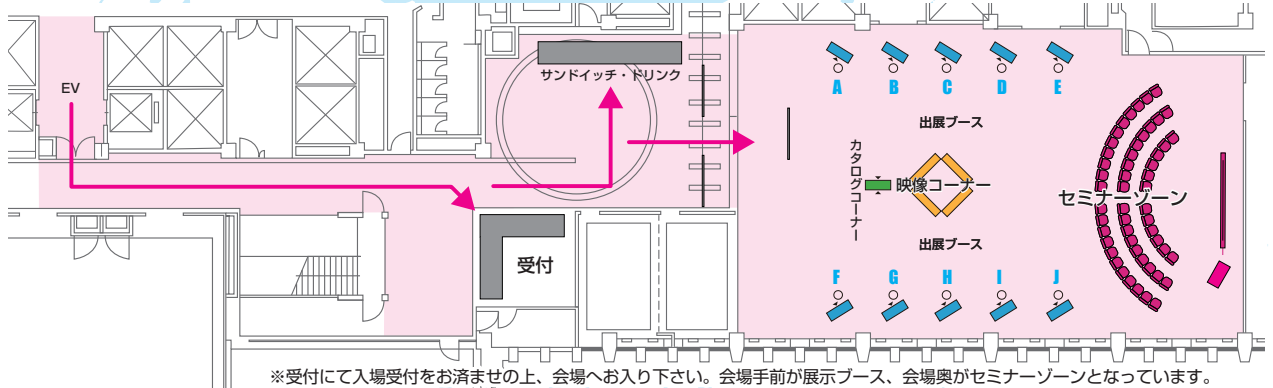

参加費用：無料（事前登録をおすすめします）
<http://nexi-challenge.info/>

開催概要

名称：海外展開チャレンジセミナー
日時：2016年5月24日
12:00から17:00まで
会場：ジェット口展示場
東京都港区赤坂1丁目12-32
アーク森ビル5階 日本貿易振興機構内
主催：(独)日本貿易保険 (NEXI)
共催：(独)日本貿易振興機構 (JETRO)
メディアパートナー：月刊イベントマーケティング

出展団体

- 日本貿易保険 NEXI
- 日本貿易振興機構 JETRO
- 中小企業基盤整備機構 SME Support, JAPAN
- 東京商工会議 TCCI
- 商工組合中央金庫 SHOKO CHUKIN BANK
- 台湾貿易センター TAITRA
- 香港貿易発展局東京事務所 HKTDC
- 大韓貿易投資振興公社 KOTRA
- タイ国政府貿易センター THAI TRADE CENTER
- マレーシア貿易開発公社 MATRADE

※2016年5月11日現在

会場図